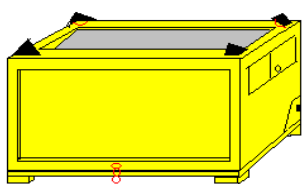

Storlekar

	Längd	Bredd	Höjd	Vikt	Maxlast
Typ S3:	1 220	1 550	1 650	Ca 350 kg	1 500 kg
Typ S4:	1 700	1 550	1 650	Ca 400 kg	1 500 kg
Typ S6:	2 350	1 550	1 650	Ca 530 kg	1 500 kg

Öppen behållare för bygg och industriavfall.
Längd 2 350. Bredd 1 550. Höjd 1 000.
Vikt ca 420 kg. Maxlast 1 500 kg.